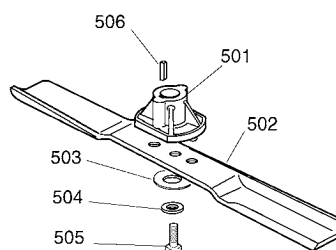

Pos.	Code	Q.ty	Descrizione	Description	Description	Beschreibung	Remarks
272	12293201/0	2	DADO	NUT	ECROU	MUTTER	
273	22785132/0	2	SUPPORTO	SUPPORT	SUPPORT	HALTER	
274	12523060/0	2	ROSETTA	WASHER	RONDELLE	SCHEIBE	
275	12691700/0	2	VITE	SCREW	VIS	SCHRAUBE	
276	22034512/0	2	BUSSOLA	BUSH	DOUILLE	BUCHSE	
277	22672151/0	2	ROSETTA	WASHER	RONDELLE	SCHEIBE	
278	12000957/0	2	ANELLO BENZING	BENZING	ANNEAU BENZING	BENZING	
279	22672151/0	2	ROSETTA	WASHER	RONDELLE	SCHEIBE	
280	22430210/0	2	MOLLA	SPRING	RESSORT	FEDER	
281	22122200/0	4	CUSCINETTO	BEARING	COUSSINET	LAGER	
282	81007400/0	2	RULLO COMPLETO	ASS.Y ROLLER	ROLLER, ANS	ROLLER	
283	12521370/0	1	ROSETTA	WASHER	RONDELLE	SCHEIBE	
284	22033360/0	1	ASSE ROLLER	AXLE, ROLLER	AXE ROLLER	ACHSE, ROLLER	
285	12735594/0	1	VITE	SCREW	VIS	SCHRAUBE	
286	12521331/0	2	ROSETTA	WASHER	RONDELLE	SCHEIBE	
287	22109720/0	1	CARTER ROSSO	COVER, RED	COUVRE, RED	KAPPE, ROT	
290	12293200/0	2	DADO	NUT	ECROU	MUTTER	
291	12583500/0	2	GROWER	GROWER	GROWER	FEDERRING	
292	12523070/0	2	ROSETTA	WASHER	RONDELLE	SCHEIBE	
293	22735547/0	2	SETTORE REGOLAZIONE ALTEZZA	SECTOR, HEIGHT ADJUSTMENT	SECTEUR REGLAGE HAUTEUR	SEKTOR, HÖHEVERSTELLUNG	
294	81005082/0	2	SUPPORTO RUOTA	SUPPORT, WHEEL	SUPPORT ROUE	HALTER, RAD	
295	81003285/1	2	LEVA REGOLAZIONE ALTEZZA	LEVER, HEIGHT ADJUSTMENT	LEVIER REGLAGE HAUTEUR	HEBEL, HÖNEVERSTELLUNG	
296	22171001/0	2	DISTANZIALE	SPACER	ENTRETOISE	DISTANZRING	
297	12521350/0	2	ROSETTA	WASHER	RONDELLE	SCHEIBE	
298	12793701/0	2	VITE	SCREW	VIS	SCHRAUBE	

Pos.	Code	Q.ty	Descrizione	Description	Description	Beschreibung	Remarks
501	22463012/1	1	MOZZO	HUB	MOYEU	HALTER	
502	81004346/3	1	COLTELLO STANDARD	BLADE STANDARD	LAME STANDARD	MESSER STANDARD	
503	22160400/0	1	DISCO ELASTICO	ELASTIC WASHER	DISQUE ELASTIQUE	FEDERSCHEIBE	
504	12523080/0	1	ROSETTA	WASHER	RONDELLE	SCHEIBE	
505	12735698/0	1	VITE	SCREW	VIS	SCHRAUBE	
506	12139100/0	1	LINGUETTA	FEATHER	CLAVETTE	KEIL