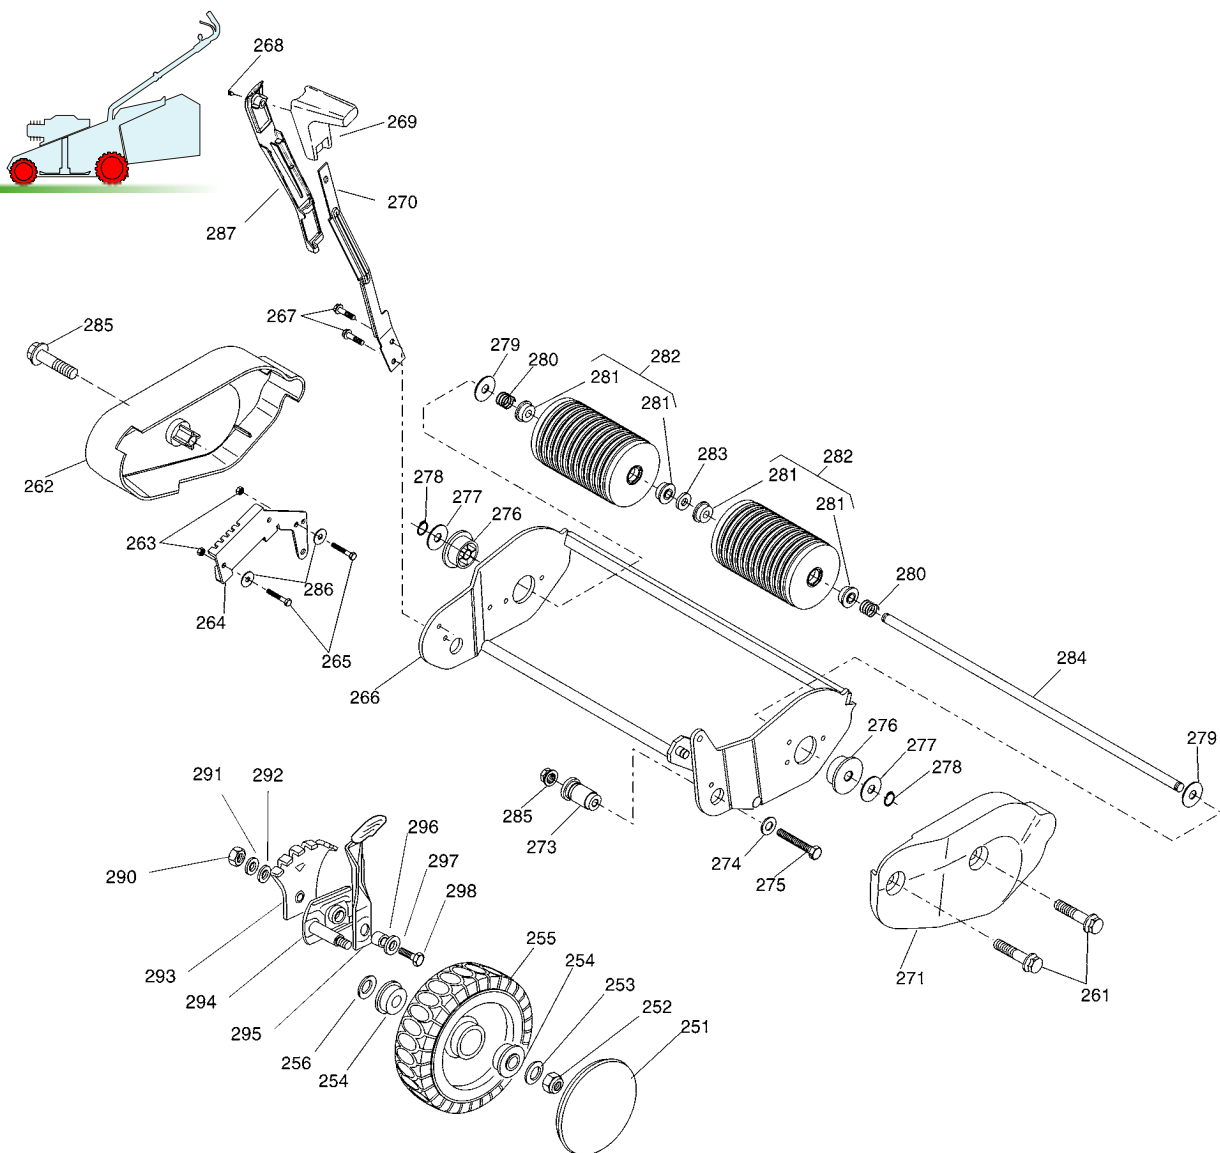

2

02D_041

Pos.	Code	Q.ty	Descrizione	Description	Description	Beschreibung	Remarks
251	22110262/0	2	COPRIMOZZO BIANCO	HUB CAP WHITE	COUVRE-MOYEU BLANC	RADKAPPE WEIÑE	
-	22110263/0	2	COPRIMOZZO GIALLO	HUB CAP YELLOW	COUVRE-MOYEU JAUNE	RADKAPPE GELBE	
-	22110317/0	2	COPRIMOZZO GRIGIO	HUB CAP GREY	COUVRE-MOYEU GRIS	RADKAPPE GRAU	
-	22110264/0	2	COPRIMOZZO ROSSO	HUB CAP RED	COUVRE-MOYEU ROUGE	RADKAPPE ROTE	
252	12155000/0	2	DADO	NUT	ECROU	MUTTER	
253	12521350/0	2	ROSETTA	WASHER	RONDELLE	SCHEIBE	
254	22122200/0	4	CUSCINETTO	BEARING	COUSSINET	LAGER	
255	81007336/0	2	RUOTA SCOLPITA Ø 170	WHEEL, KNOBBLY Ø 170	ROUE SCULPTEE Ø 170	RAD M. STOLLENPR. Ø 170	
256	12530150/0	2	ROSETTA ELASTICA	SPRING WASHER	RONDELLE ELASTIQUE	ELASTISCHE SCHEIBE	
261	12735592/0	2	VITE	SCREW	VIS	SCHRAUBE	
262	22060210/0	1	PROTEZIONE DX	R PROTECTION	PROTECTION D	RECHTE SCHUTZ	
263	12154330/0	2	DADO	NUT	ECROU	MUTTER	
264	22735551/0	1	SETTORE REGOLAZIONE ALTEZZA	SECTOR, HEIGHT ADJUSTMENT	SECTEUR REGLAGE HAUTEUR	SEKTOR, HÖHEVERSTELLUNG	
265	12789000/0	2	VITE	SCREW	VIS	SCHRAUBE	
266	81005109/0	1	SUPPORTO ROLLER	ROLLER SUPPORT	SUPPORT ROLLER	ROLLRHLTER	
267	12735121/0	2	VITE	SCREW	VIS	SCHRAUBE	
268	12728680/0	1	VITE	SCREW	VIS	SCHRAUBE	
269	22399805/0	1	MANOPOLINA	KNOB	POIGNÉE	GRIF	
270	22321505/0	1	LEVA REGOLAZIONE ALTEZZA	LEVER, HEIGHT ADJUSTMENT	LEVIER REGLAGE HAUTEUR	HEBEL, HÖNEVERSTELLUNG	
271	22060211/0	1	PROTEZIONE SX	L PROTECTION	PROTECTION G	LINKE SCHUTZ