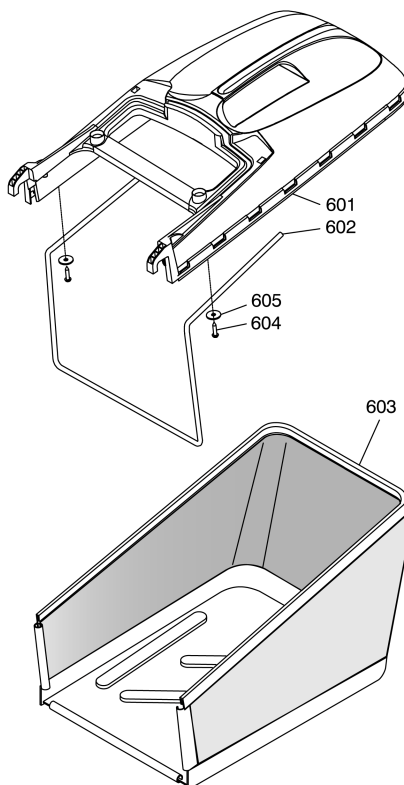

6

06D_012

Pos.	Code	Q.ty	Descrizione	Description	Description	Beschreibung	Remarks
601	22486104/1	1	SACCO, PARTE SUP	GRASS-BOX, UPPER PART	SAC, PARTIE SUPERIEURE	KORB, OBERTEIL	
602	22608527/0	1	RINFORZO INF	STIFFENING LOWER	RÉNFORCEMENT INF	VERSTÄRKUNG UNTERE	
603	81002227/0	1	SACCO, TELA	BOX, FABRIC	SAC, TOILE	SACK, TUCK	
604	12728680/0	2	VITE	SCREW	VIS	SCHRAUBE	
605	12523050/0	2	ROSETTA	WASHER	RONDELLE	SCHRAUBE