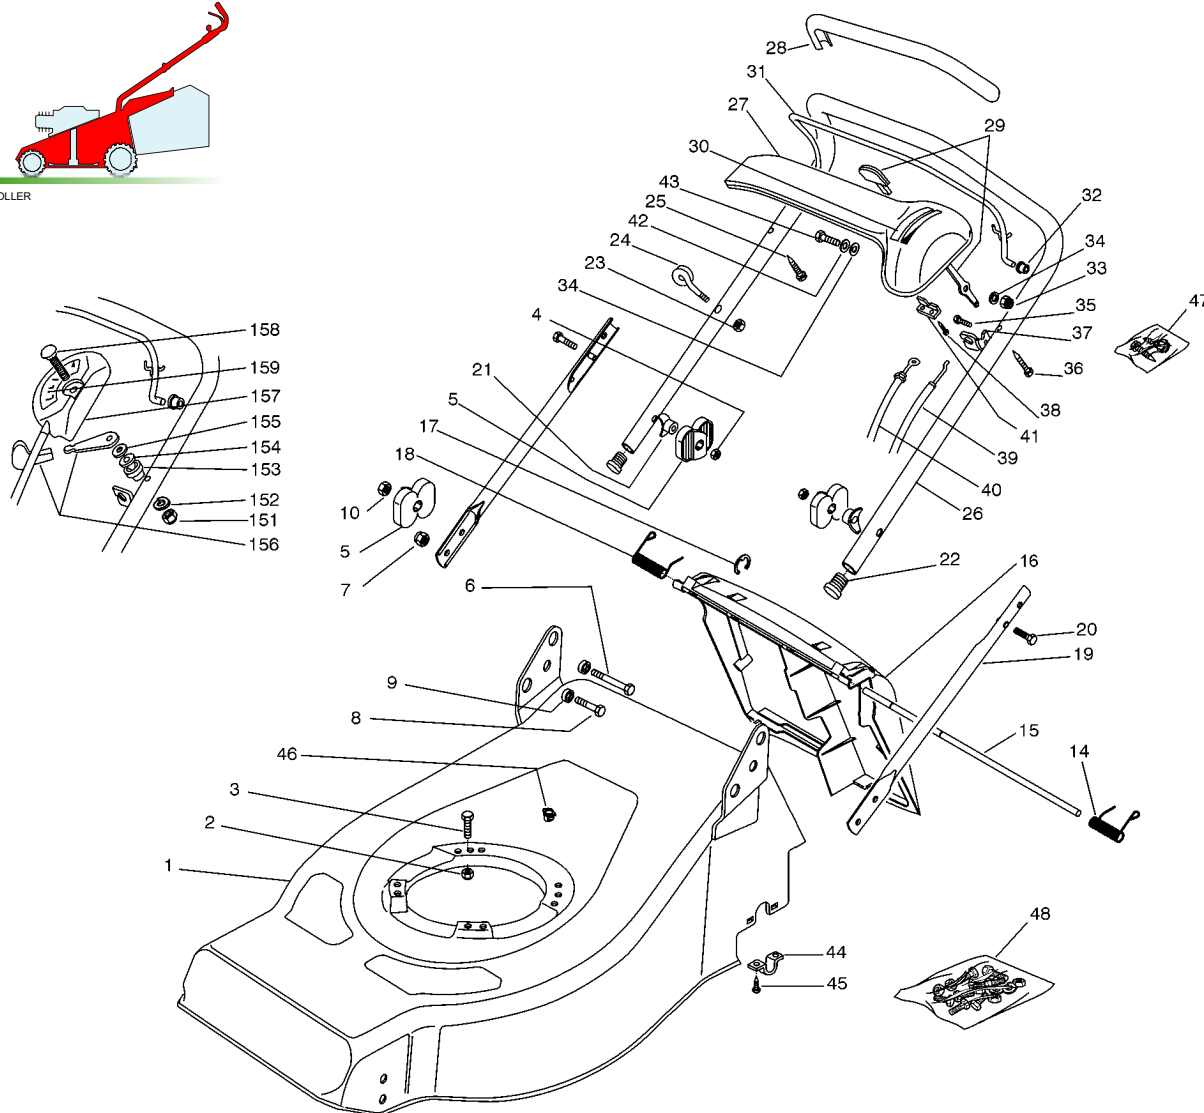

Pos.	Code	Q.ty	Descrizione	Description	Description	Beschreibung	Remarks
1	81002584/0	1	CHASSIS GRIGIO	DECK GREY	CHÂSSIS GRIS	GEHÄUSE GRAU	
2	12155000/0	0/1	DADO	NUT	ECROU	MUTTER	
-	12293201/0	3/2	DADO	NUT	ECROU	MUTTER	
3	12793701/0	3/2	VITE	SCREW	VIS	SCHRAUBE	
-	12691800/0	0/1	VITE	SCREW	VIS	SCHRAUBE	
4	12293202/0	2	DADO	NUT	ECROU	MUTTER	
5	22399803/0	4	MANOPOLINA	KNOB	POIGNÉE	GRIFF	
6	12793700/0	2	VITE	SCREW	VIS	SCHRAUBE	
7	12155000/0	2	DADO	NUT	ECROU	MUTTER	
8	12792610/0	2	VITE	SCREW	VIS	SCHRAUBE	
9	22041955/0	4	BUSSOLA	BUSH	DOUILLE	BUCHSE	
10	12293200/0	2	DADO	NUT	ECROU	MUTTER	
14	22450420/1	1	MOLLA SX	L SPRING	RESSORT G	LINKE FEDER	
15	22517906/1	1	PERNO	PIN	PIVOT	BOLZEN	
16	22600063/1	1	PARASASSI	STONE-GUARD	PARE-PIERRES	PRALLBLECH	
17	12000930/0	1	ANELLO ELASTICO	SNAP RING	ANNEAU RESSORT	SPRENGRING	
18	22450410/1	1	MOLLA DX	R SPRING	RESSORT D	RECHTE FEDER	
19	81006973/0	2	MANICO INFERIORE	HANDLE, LOWER PART	MANCHERON INFERIEURE	HOLM, UNTERTEIL	
20	12819125/0	2	VITE	SCREW	VIS	SCHRAUBE	
21	22680006/1	2	ROSETTA	WASHER	RONDELLE	SCHEIBE	
22	18566112/0	2	PUNTALE	CAP	BOUCHON	GUMMISTOPFEN	
23	12154330/0	1	DADO	NUT	ECROU	MUTTER